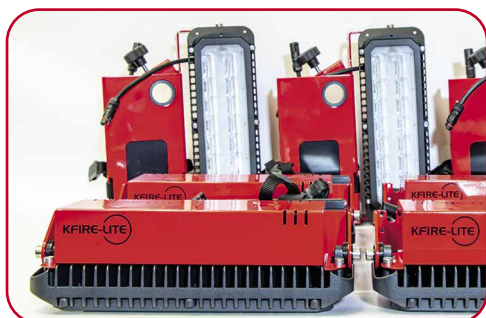

KFIRE-LITE

Akumulatorowa najaśnica LED o dużej mocy, idealna dla straży pożarnej i służb ratowniczych. Kompaktna, szybka w montażu, z wysokim statywem - 3 metry.

Wykorzystując zaawansowaną konstrukcję soczewki optycznej, KFIRE-LITE optymalizuje całe dostępne światło, aby zmaksymalizować jego dostęp na wymaganej powierzchni. Daje to również korzyści w postaci bardzo niskiego rozproszenia światła ("light pollution") i zapewnia najlepszą wydajność spośród produktów dostępnych na rynku.

Soczewka optyczna zoptymalizowana pod kątem straży pożarnej i ratownictwa. Chłodne białe światło 5700K.

Bezpieczny. Aluminiowy statyw o wysokości 3 m z hamulcem powietrznym i zabezpieczeniem przed przytrzaśnięciem.

WIELOSTANOWISKOWE ŁADOWARKI

4-, 5- i 6-stanowiskowe ładowarki do ładowania wielu akumulatorów Kfire-Lite jednocześnie

TORBA NA STATYW

W tej odpornej na warunki atmosferyczne torbie można bezpiecznie przechowywać do 2 statywów Sports-Lite.

STATYW

Lekki 3-metrowy statyw do użytku z głowicą oświetleniową LED Kfire-Lite

ADAPTER DO OGRODZENIA

3-metrowy maszt o regulowanej wysokości, który można na stałe przymocować do dowolnego ogrodzenia, eliminując konieczność stosowania statywów.