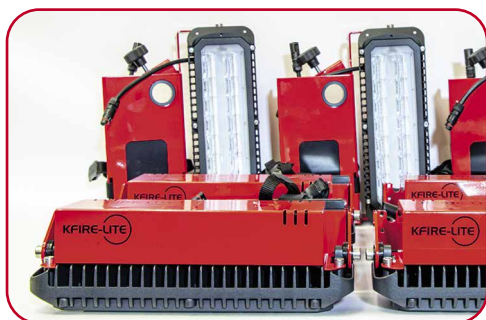

Lekki i kompaktowy w przechowywaniu.
Dostarczany z torbami transportowymi.
Ok. 10 kg masa statywu i najაწიცი.

Soczewka optyczna zoptymalizowana pod kątem straży pożarnej i ratownictwa.
Chłodne białe światło 5700K.

Bezpieczny. Aluminiowy statyw o wysokości 3 m z hamulcem powietrznym i zabezpieczeniem przed przytrzaśnięciem.

Czas pracy ponad 2 godziny i 20 minut.
Dodatkowe baterie pozwalają wydłużyć czas pracy do 4 godzin i 40 minut.

Cicha praca. Nie wymaga zasilania sieciowego ani generatora.

AKCESORIA

AKUMULATOR

Akumulator litowy wraz z wbudowanym wskaźnikiem poziomu naładowania baterii

OBCIĄŻNIKI DO STATYWU

Dodaj do podstawy statywu, aby zwiększyć stabilność przy silnym wietrze.

ŁADOWARKA

Ładowarka do akumulatorów Kfire-Lite

TORBA NA NAJAŚNICĘ

W tej odpornej na warunki atmosferyczne torbie można bezpiecznie przechowywać do 2 głowic Sports-Lite, akumulatory i ładowarki.

WIELOSTANOWISKOWE ŁADOWARKI

4-, 5- i 6-stanowiskowe ładowarki do ładowania wielu akumulatorów Kfire-Lite jednocześnie

TORBA NA STATYW

W tej odpornej na warunki atmosferyczne torbie można bezpiecznie przechowywać do 2 statywów Sports-Lite.

STATYW

Lekki 3-metrowy statyw do użytku z głowicą oświetleniową LED Kfire-Lite

ADAPTER DO OGRODZENIA

3-metrowy maszt o regulowanej wysokości, który można na stałe przymocować do dowolnego ogrodzenia, eliminując konieczność stosowania statywów.

WYŁĄCZNY DYSTRYBUTOR W POLSCE:

ARMATEC S.C.

armatec.pl | biuro@armatec.pl | (+48) 22 428 29 02