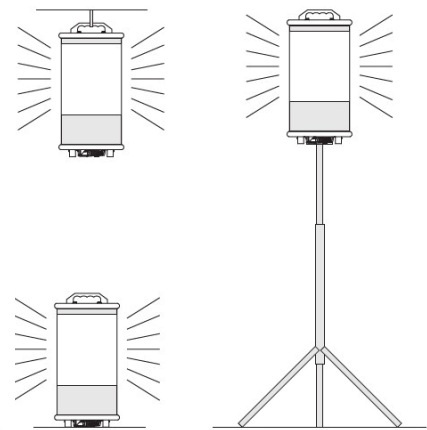

## OŚWIETLENIE POLA AKCJI

**PowerTube** to **wysokoefektywne i bezobsługowe** źródło światła o **dużej mocy**, które doskonale sprawdza się jako oświetlenie pola akcji. **Bardzo solidna i wytrzymała**, wykonana z polikarbonu, szczelna obudowa sprawia, że **PowerTube** jest odporny na działanie niekorzystnych warunków atmosferycznych oraz uszkodzenia mechaniczne – co potwierdza odpowiednio **klasa szczelności IP65** oraz **klasa odporności mechanicznej IK08** (odporność na uderzenie młotkiem o masie 1,7 kg z wysokości 29,5 cm). Wszystko to sprawia, że **PowerTube** może pracować nawet w **najtrudniejszych warunkach** bez obawy o uszkodzenie, a producent na swoje produkty udziela **3 lat gwarancji**, która może zostać rozszerzona aż **do 5 lat**.

Stosunkowo **niewielkie gabaryty, wygodny uchwyt oraz system mocowania** do statywów sprawiają, że **PowerTube** jest bardzo poręczny i daje **szerokie możliwości użycia**, zarówno jako niezależna przenośna najaśnica jak również jako **lampa dużej mocy**, która może pracować na statywie czy w podwieszeniu.