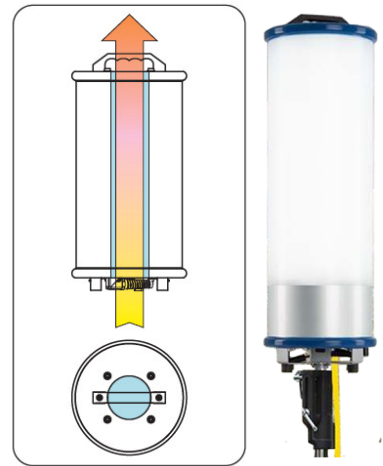

Źródłem światła zastosowanym w **PowerTube** są najnowszej generacji diody LED, które są **wysokowydajne i oszczędne**, urządzenie może pochwalić się prawie najwyższą klasą energetyczną A++. Dzięki wewnętrznemu **systemowi chłodzenia** oświetlenie jest **bezobsługowe i nie wymaga dodatkowego czasu** na rozgrzanie lub wychłodzenie.

Sterowanie pracą **PowerTube** odbywa się za pomocą przycisku zlokalizowanego w dolnej części najaśnicy, który pozwala na wybór pracy w jednym z dwóch dostępnych trybów 50% lub 100%. Dodatkowo w modelach **ProLine** i **SmartControl** istnieje możliwość sterowania jasnością, odpowiednio za pomocą przycisku lub dedykowanej aplikacji i modułu Bluetooth.