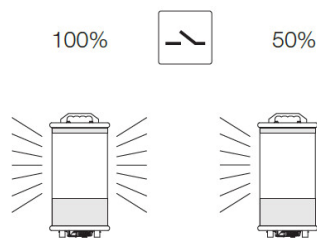

Źródłem światła zastosowanym w **PowerTube** są najnowszej generacji diody LED, które są **wysokowydajne i oszczędne**, urządzenie może pochwalić się prawie najwyższą klasą energetyczną A++. Dzięki wewnętrznemu **systemowi chłodzenia** oświetlenie jest **bezobsługowe i nie wymaga dodatkowego czasu** na rozgrzanie lub wychłodzenie.

Sterowanie pracą **PowerTube** odbywa się za pomocą przycisku zlokalizowanego w dolnej części najaśnicy, który pozwala na wybór pracy w jednym z dwóch dostępnych trybów 50% lub 100%. Dodatkowo w modelach **ProLine** i **SmartControl** istnieje możliwość sterowania jasnością, odpowiednio za pomocą przycisku lub dedykowanej aplikacji i modułu Bluetooth.